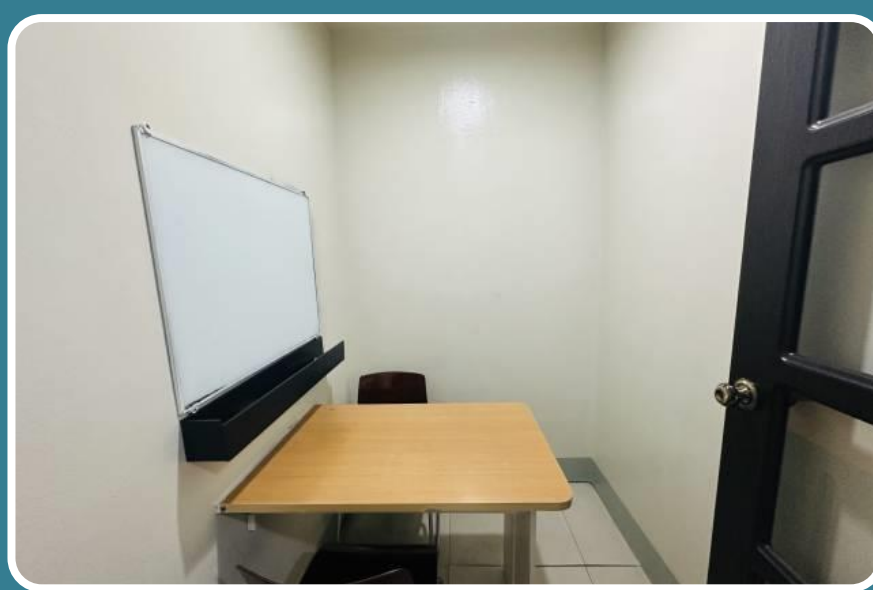

# IELTS公式テストセンター完備

公式テストセンターに、  
MOCKテスト用のパソコンも台数を増やして設置。  
本番同様の環境で模擬試験を受けられます。

# フロア構成

ダイニング、ジム 【5階】

IELTS専門キャンパス 【4階】

Hybrid(それぞれのフロントデスク、ラウンジ、カフェ等) 【3階】

メインキャンパス 【2階】

5階：  
Wellness and Dining Area

4階：  
IELTS専門キャンパス

3階：  
Hybrid Zone

2階：  
メインキャンパス

上記は2026年5月現在のキャンパスの写真です。各フロアのリノベーションが終わり次第、アップデートします。