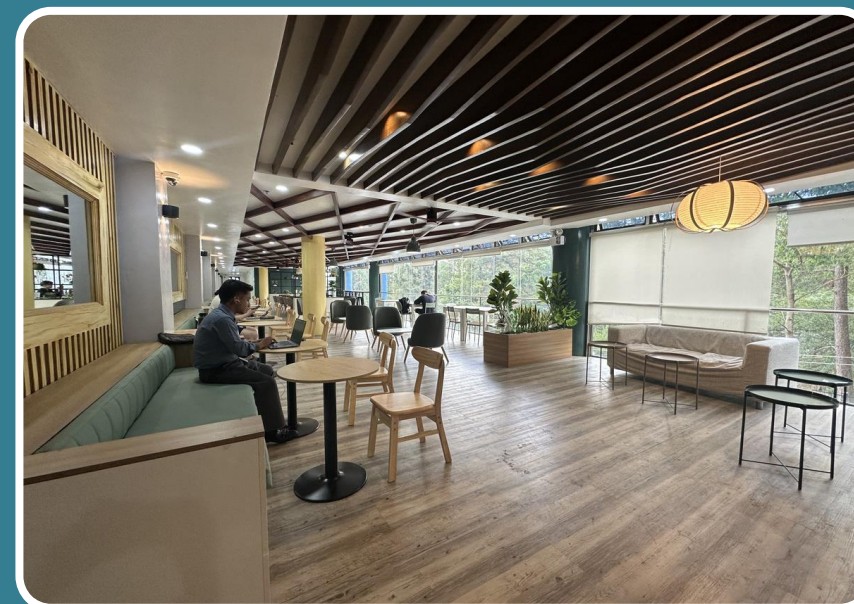

### 3階：学生ラウンジ

ラウンジ（3階）を新設。

勉強や、コーヒーを飲みながらリラックスタイム、多国籍のお友達と交流など、自由にご利用いただけます。

## Mainキャンパス最新の施設： ラウンジとダイニング

# フロア構成

ダイニング、ジム 【5階】

IELTS専門キャンパス 【4階】

Hybrid(それぞれのフロントデスク、ラウンジ、カフェ等) 【3階】

メインキャンパス 【2階】

5階：  
Wellness and Dining Area

4階：  
IELTS専門キャンパス

3階：  
Hybrid Zone

2階：  
メインキャンパス

上記は2026年5月現在のキャンパスの写真です。各フロアのリノベーションが終わり次第、アップデートします。