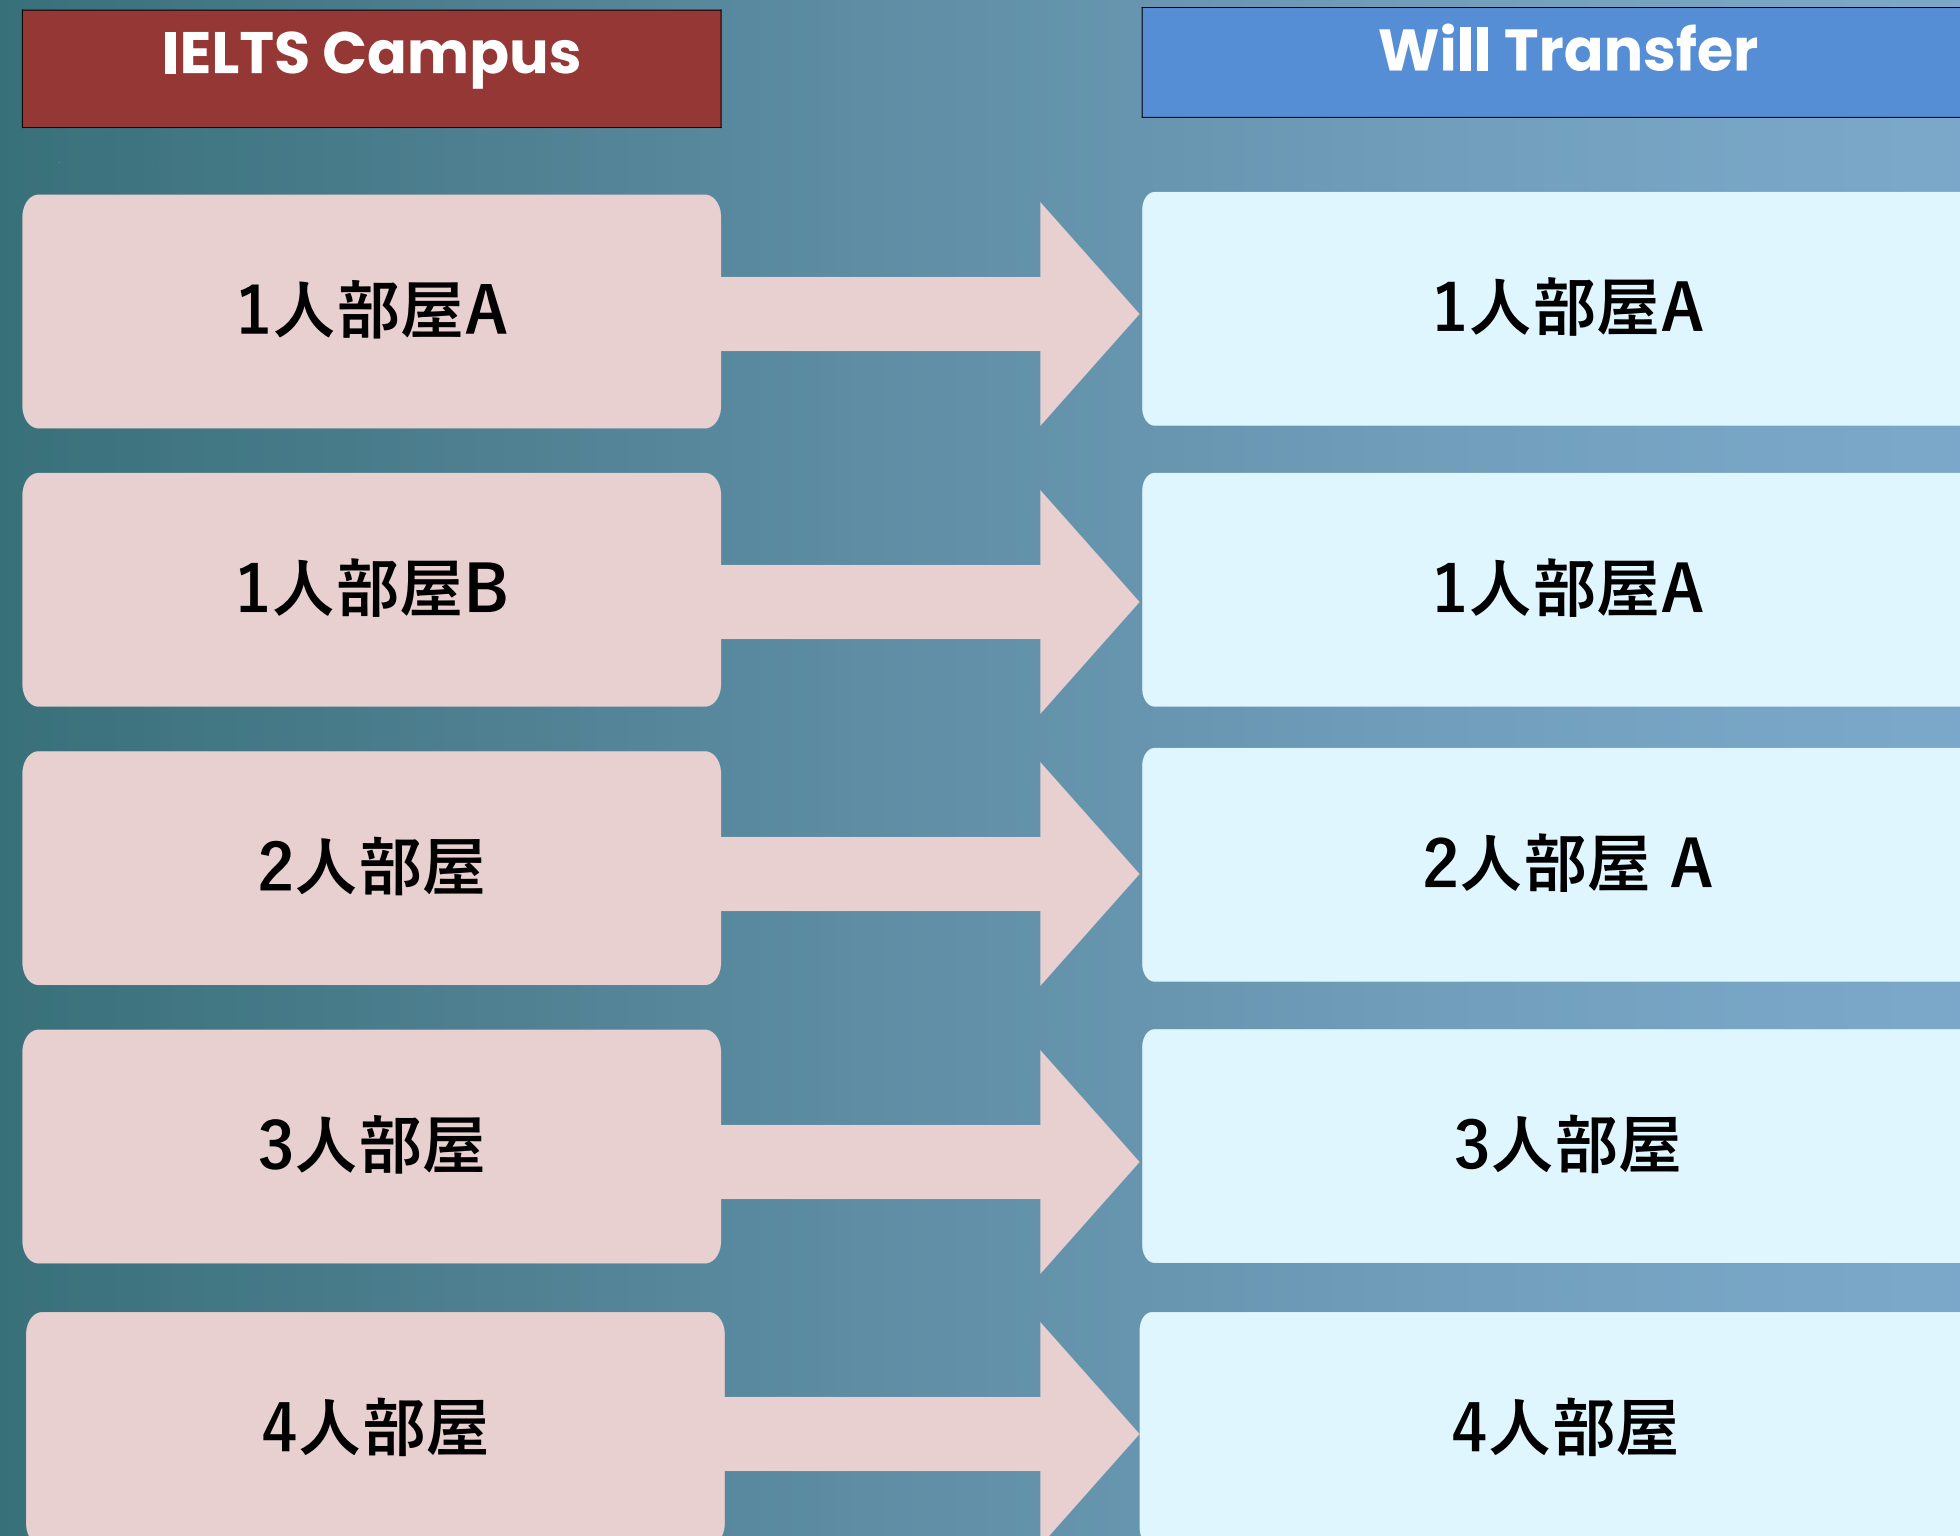

## New : 5人部屋 Solo

元々の6人部屋を5人部屋にし、さらに個室空間になるようリノベーション。

現在6人部屋滞在の生徒がいるため、リノベーションは随時行います。料金や販売開始時期等の詳細は追ってご連絡いたします。

## 10月 3-4日: IELTSの生徒はメインへ移動

既に登録済みの生徒は下記の通り、メインキャンパスのお部屋へ移動。  
お部屋代の差額は無料です。

# Dormitory 登録方法

入学から卒業までが  
2026年9月までの場合

現在のIELTSキャンパスのお部屋タイプから選択

入学が  
2026年10月4日以降の場合

メインキャンパスのお部屋タイプから選択  
(1人部屋A・B・C / 2人部屋A / 4人部屋 / 6人部屋)

入学から卒業までに  
2026年10月をまたぐ場合

2026年9月まではIELTSキャンパスのお部屋タイプから選択  
2026年10月4日以降はメインキャンパスのお部屋タイプから選択