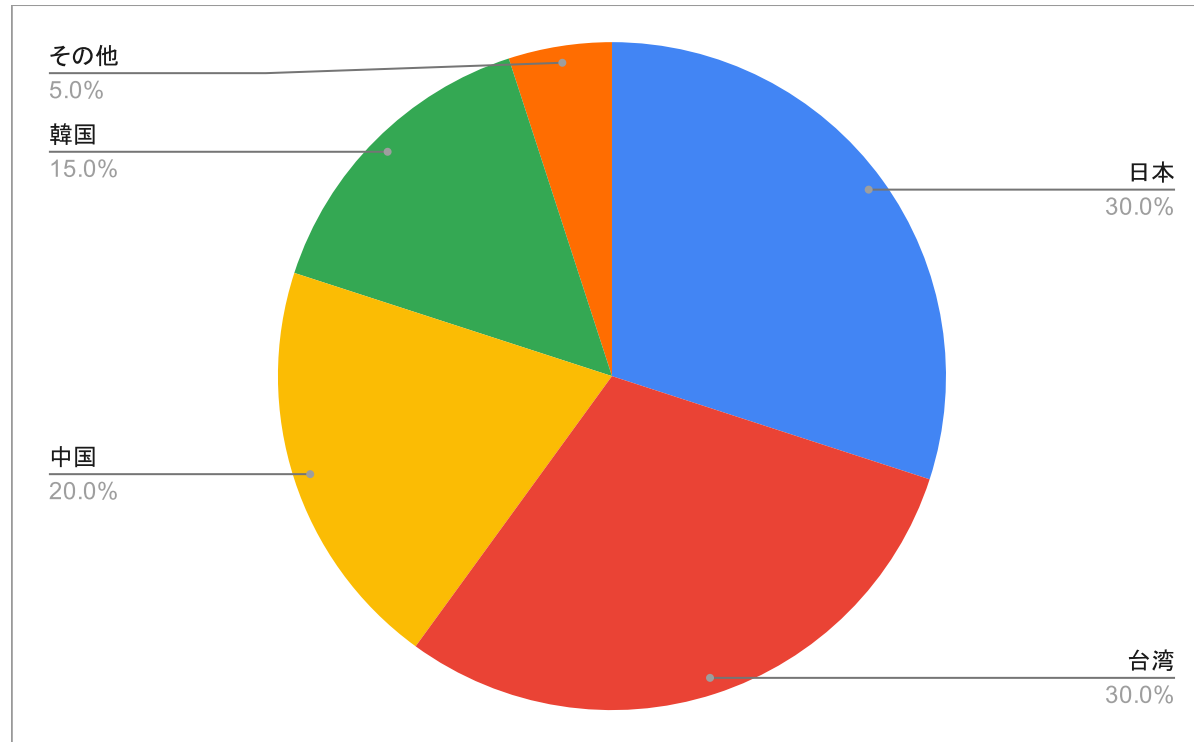

### 7月 国籍比率

### 今後の日本人比率(見込み)

8月	9月	10月	11月	12月
45%	40%	35%	35%	35%