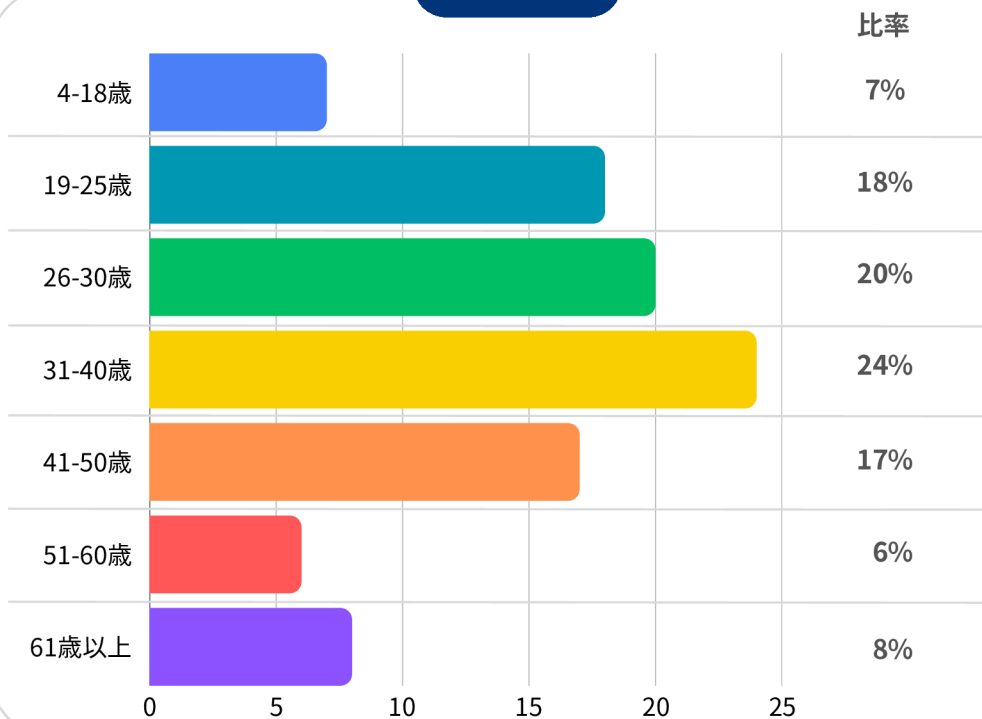

# A&J ECO CAMPUS

STUDENT DEMOGRAPHICS 2026

MAY 2026

2026年5月の学生データ

## 国籍比率

## 年齢比率