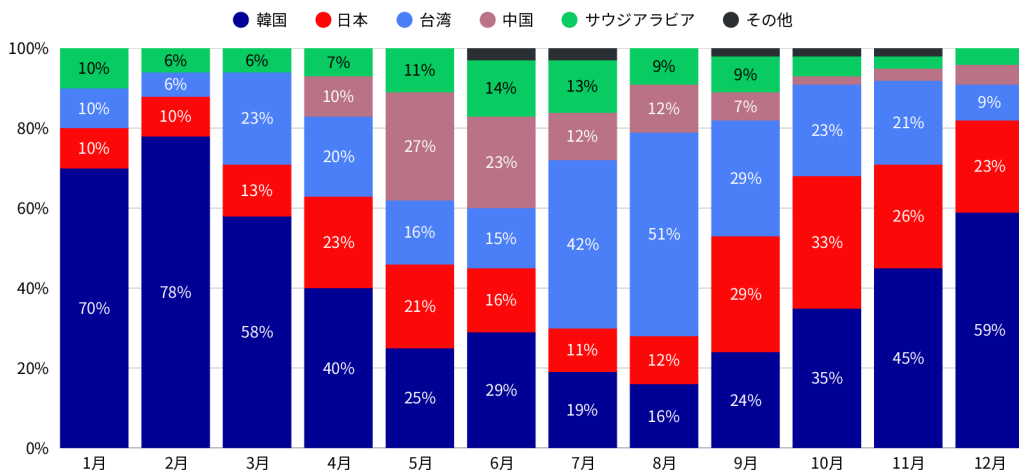

2026年 国籍別 月例推移 (2026年6月時点)

2026年 年齢層別 月例推移 (2026年6月時点)

	5月	6月	7月	8月	9月	10月	11月	12月
4-18歳	7%	15%	42%	55%	24%	13%	11%	9%
19-25歳	18%	22%	20%	18%	28%	15%	13%	9%
26-30歳	20%	21%	13%	8%	17%	23%	16%	9%
31-40歳	24%	16%	8%	8%	5%	10%	13%	18%
41-50歳	17%	12%	8%	5%	5%	7%	13%	18%
51-60歳	6%	5%	5%	4%	12%	15%	10%	9%
60歳以上	8%	9%	4%	2%	9%	17%	24%	28%

■ = その月の主要年齢層