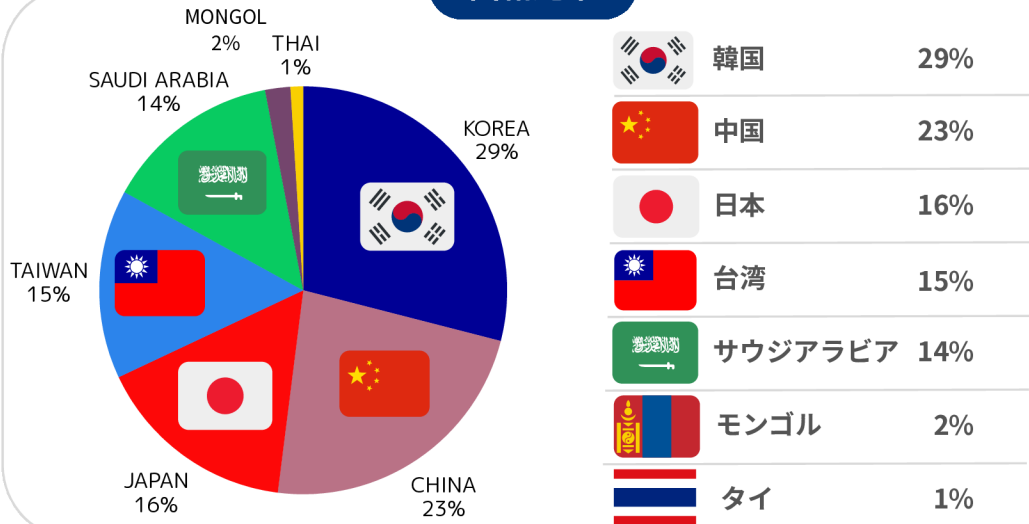

A&J ECO CAMPUS

STUDENT DEMOGRAPHICS 2026

JUNE 2026 | 2026年6月の学生データ

A&J e-Edu Academy

国籍比率

年齢比率

2026年 国籍別 月例推移 (2026年6月時点)

2026年 年齢層別 月例推移 (2026年6月時点)