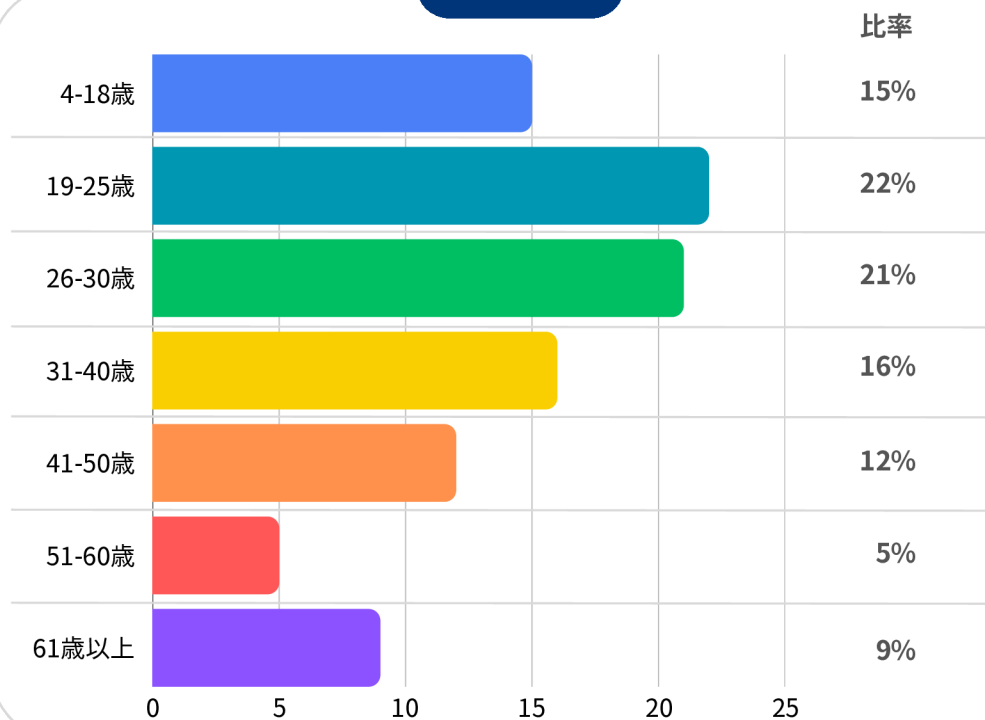

A&J ECO CAMPUS

STUDENT DEMOGRAPHICS 2026

JUNE 2026 | 2026年6月の学生データ

A&J e-Edu Academy

国籍比率

年齢比率

2026年 国籍別 月例推移 (2026年6月時点)

2026年 年齢層別 月例推移 (2026年6月時点)

	5月	6月	7月	8月	9月	10月	11月	12月
4-18歳	7%	15%	42%	55%	24%	13%	11%	9%
19-25歳	18%	22%	20%	18%	28%	15%	13%	9%
26-30歳	20%	21%	13%	8%	17%	23%	16%	9%
31-40歳	24%	16%	8%	8%	5%	10%	13%	18%
41-50歳	17%	12%	8%	5%	5%	7%	13%	18%
51-60歳	6%	5%	5%	4%	12%	15%	10%	9%
60歳以上	8%	9%	4%	2%	9%	17%	24%	28%

■ = その月の主要年齢層