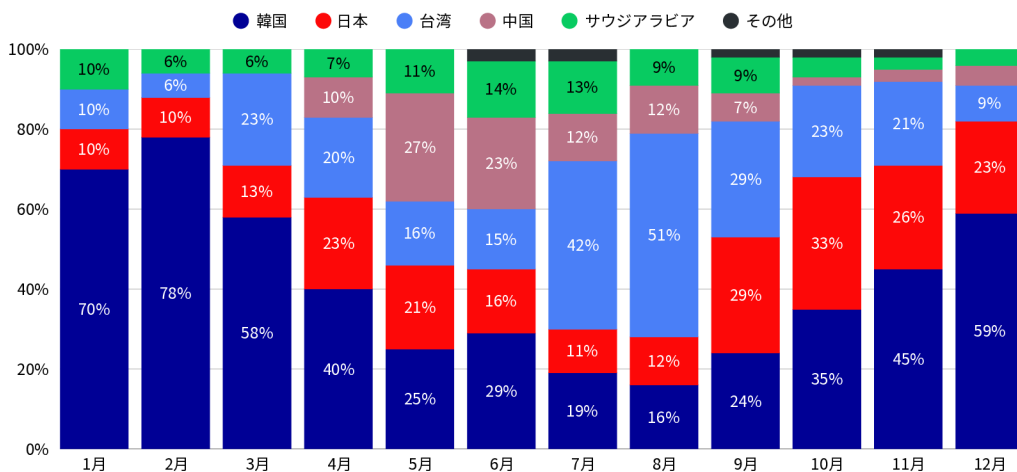

A&J ECO CAMPUS

STUDENT DEMOGRAPHICS 2026

JUNE 2026 | 2026年6月の学生データ

A&J e-Edu Academy

国籍比率

年齢比率

2026年 国籍別 月例推移 (2026年6月時点)

2026年 年齢層別 月例推移 (2026年6月時点)

	5月	6月	7月	8月	9月	10月	11月	12月
4-18歳	7%	15%	42%	55%	24%	13%	11%	9%
19-25歳	18%	22%	20%	18%	28%	15%	13%	9%
26-30歳	20%	21%	13%	8%	17%	23%	16%	9%
31-40歳	24%	16%	8%	8%	5%	10%	13%	18%
41-50歳	17%	12%	8%	5%	5%	7%	13%	18%
51-60歳	6%	5%	5%	4%	12%	15%	10%	9%
60歳以上	8%	9%	4%	2%	9%	17%	24%	28%

■ = その月の主要年齢層