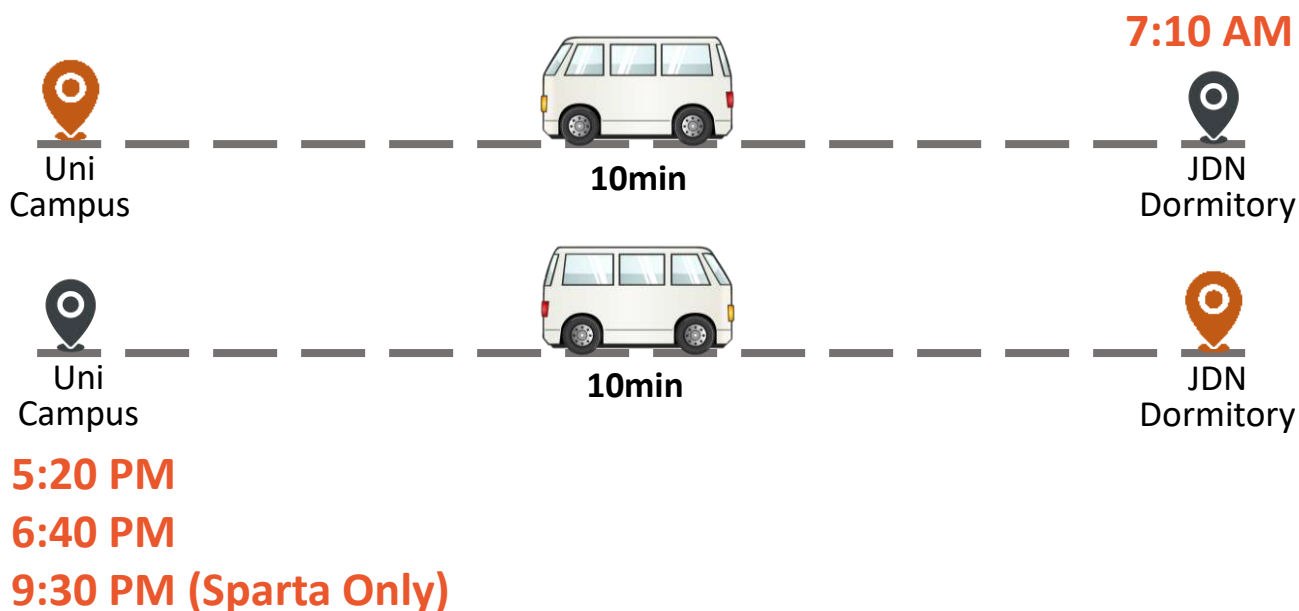

# UNI CAMPUS OUTSIDE RESIDENCE

REGISTER  
NOW

**\$ 100 / 4w Discount**

オフシーズン限定プロモーション

AVAILABLE

1人部屋 ✓

2人部屋 ✓

3人部屋 ✓

## シャトルサービス

# 周辺環境

外部寮JDNの周辺は、セブ市内の中心に位置しています。徒歩5分の距離には、銀行、薬局、スーパーマーケット、レストラン、カフェなど、様々な生活施設が並んでいます。