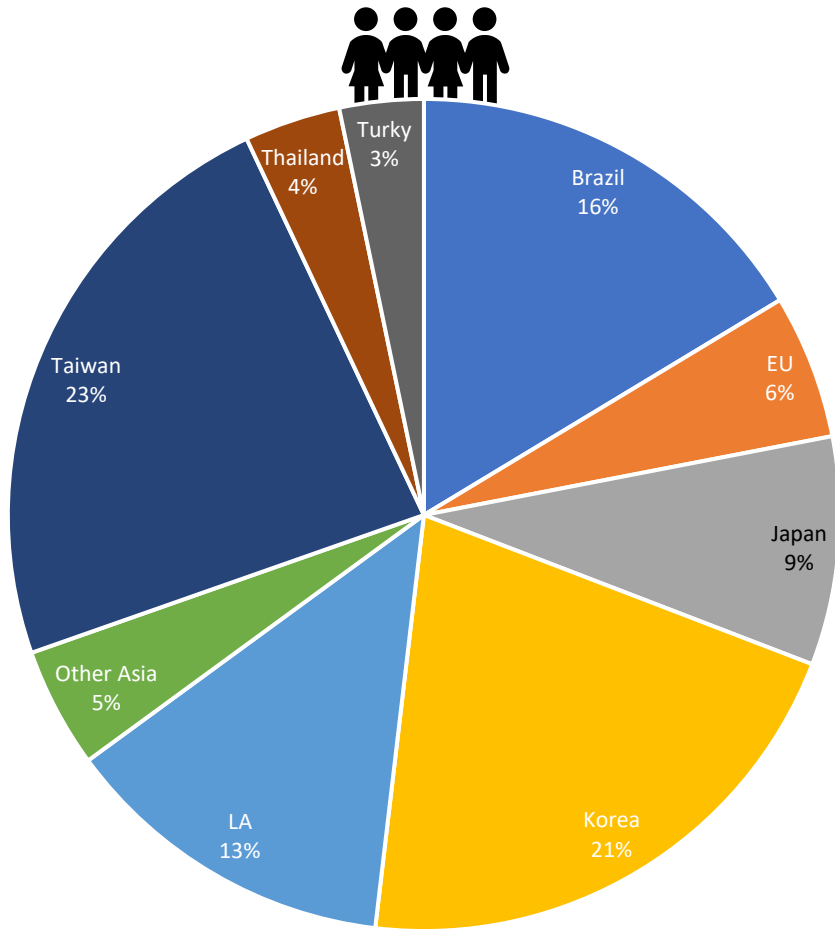

# Nationality Mix 2026年1月