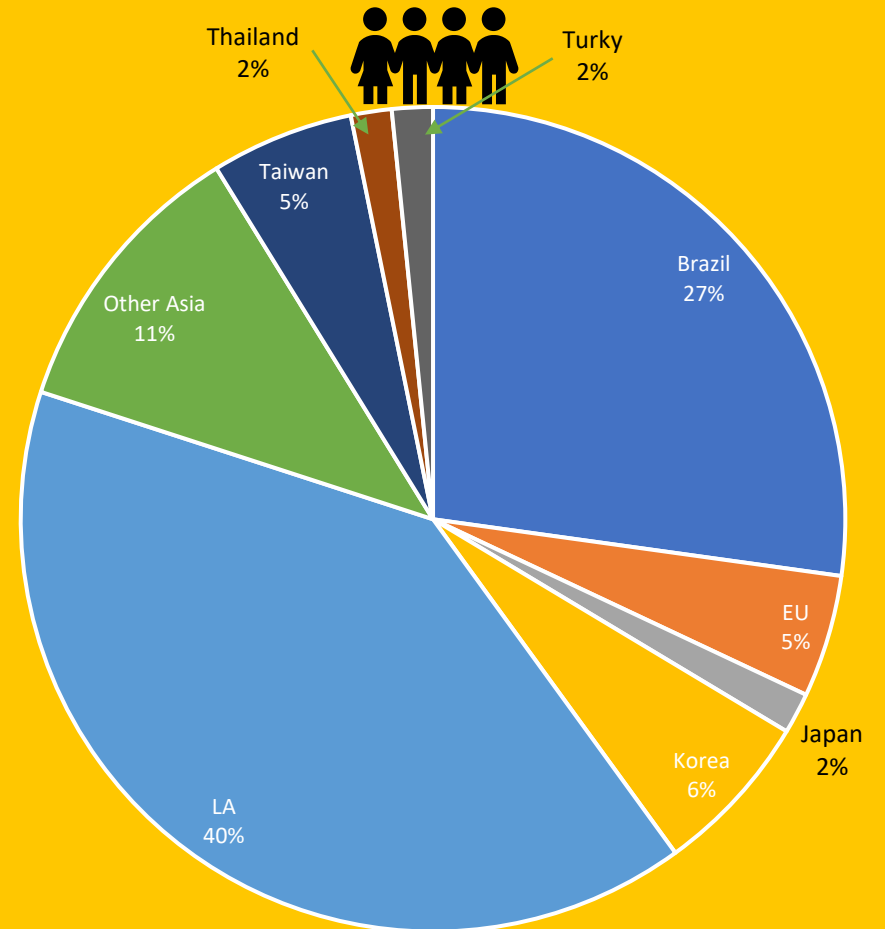

# Nationality Mix 2026年1月