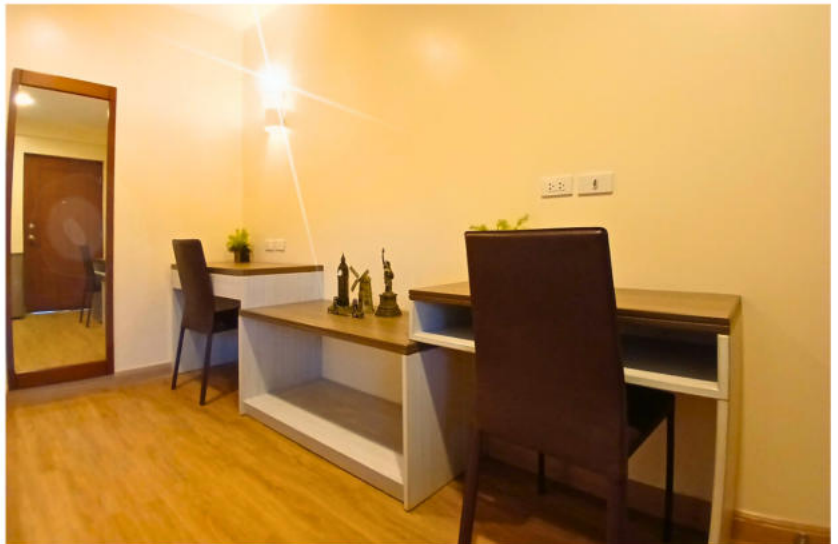

• Premium Unit
(Suite (Single) Twin)

Premium Units
Single Room

クイーンサイズベッド

プライベートな空間と充実した共有エリアでホテルのような居心地が叶う

プレミアムユニットの共有部分には、キッチン、ダイニング、リビングルームがございます。プライベートを守りながら共有エリアでユニットメイトと交流をしたり広々としたリビングでくつろぐことができます。ベッドはクイーンサイズですのでゆったりとご就寝頂けます。

 ベッド	 デスク	 冷蔵庫	 クローゼット
 トイレ	 洗面所	 温水シャワー	 セーフティーボックス

A&J ECO CAMPUS

• Premium Unit
(Suite/Single/Twin)

Premium Units
Twin Room

セミダブルサイズベッド

ハイエンドな空間で、留学生活が送れる プレミアムユニット ツインルーム

プレミアムユニットの共有部分には、キッチン、ダイニング、リビングルームがあります。
ユニットメイトと交流をしながら、ラグジュアリーな空間で特別な留学生活を送って頂ける空間となっています。キッチンやダイニング付で、同性の親子やご兄弟などご家族の滞在にも適しています。