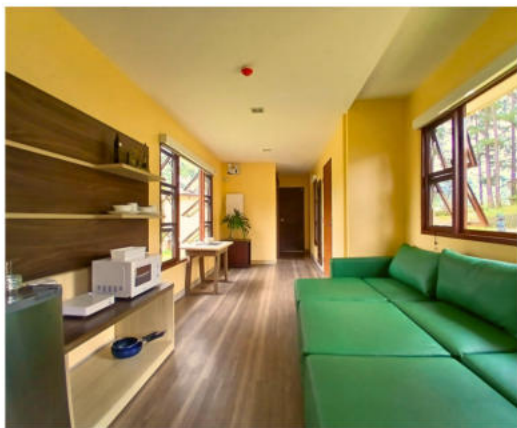

A&J ECO CAMPUS

• Eco Villa (1棟貸切エコヴィラ)

エコヴィラは一棟貸切で滞在頂ける特別な滞在施設です。他の生徒が過ごすメインビルディングから離れたバーベキュー&キャンプエリアの20m南側に位置し、より自然を身近に感じられる環境です。
※複数人利用は家族や夫婦のみ利用可（未婚カップル不可）