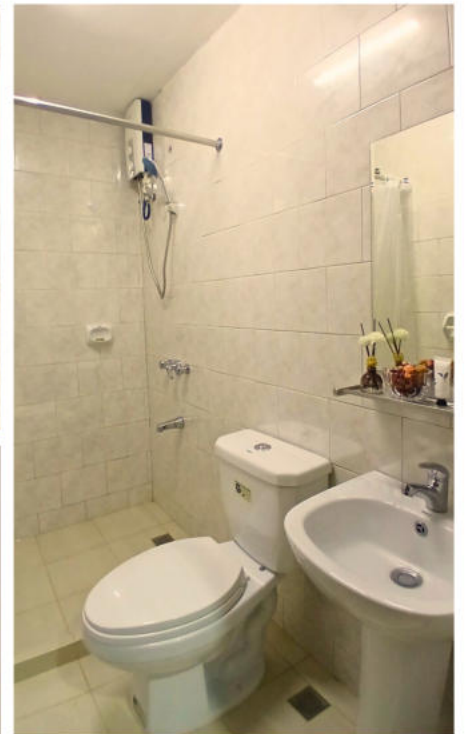

ベッド

デスク

冷蔵庫

クローゼット

トイレ

洗面所

温水シャワー

セーフティーボックス

A&J ECO CAMPUS

• Deluxe Units
(Single/Twin/Triple)

Deluxe Units
Twin Room

シングルサイズベッド

キャビネットの中に
セーフティーボックス

シャワールーム前に
バニティーエリア

1 番人気のツインルーム

ツインルームは広々とした室内にフラットベッドが2台設置されています。値段をおさえてルームメイトとの交流もしたい、そんな方にぴったりのツインルームはエコキャンパスで1番人気のお部屋です。