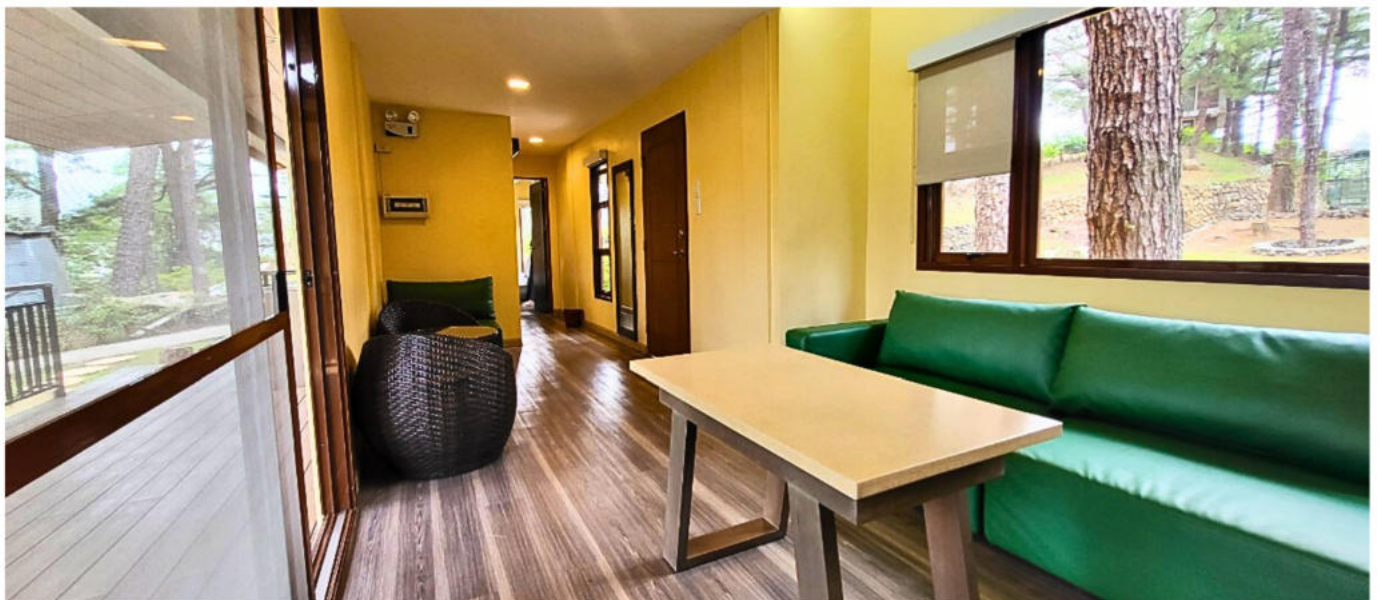

A&J ECO CAMPUS

Learn Today, Lead Tomorrow, Build Your Future!

アカデミー重要規定:

- 最低1週間の登録
- 授業料は到着の4週間前までに全ての費用（現地費除く）をお支払い下さい。
- 夫婦で1つの部屋、ユニットに宿泊する場合は、戸籍謄本、戸籍抄本、婚姻届受理証明書のいずれかの提出が必要です。

返金規定:

1.到着後の返金について

- 現在在籍している学期は返金対象外となり、残りの学期の50%のみが返金されます。
- 現地手数料の返金は、返金対象の学期に応じて行われます。
- 学期の凍結(休学)は可能ですが、12ヶ月以内に復学する必要があります。ただし、学期の譲渡・返金はできません。復学日の変更は1回のみ可能です。
- 返金額は、学生が実際に支払った金額を基に計算されます。
- 返金は、学生の退学後30日以内に銀行振込で行われ、振込手数料は学生負担となります。

2.返金対象外になるケース

以下の場合、返金は一切行われません。

- 4週間のみ滞在する学生。
- 学校から退学処分を受けた学生。
- 不可抗力(自然災害・パンデミック・感染症など)により、学校が運営停止・閉鎖した場合。