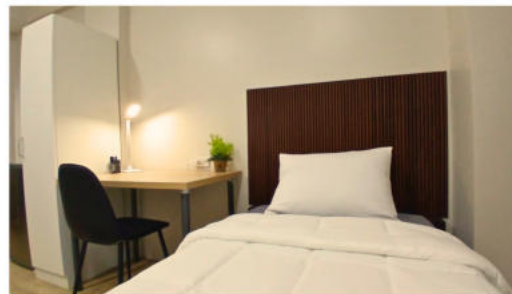

• Premium Unit
(Suite (Single) Twin)

Premium Units
Single Room

クイーンサイズベッド

プライベートな空間と充実した共有エリアでホテルのような居心地が叶う

プレミアムユニットの共有部分には、キッチン、ダイニング、リビングルームがございます。プライベートを守りながら共有エリアでユニットメイトと交流をしたり広々としたリビングでくつろぐことができます。ベッドはクイーンサイズですのでゆったりとご就寝頂けます。

 ベッド	 デスク	 冷蔵庫	 クローゼット
 トイレ	 洗面所	 温水シャワー	 セーフティーボックス

A&J ECO CAMPUS

• Premium Unit
(Suite/Single/Twin)

Premium Units
Twin Room

セミダブルサイズベッド

ハイエンドな空間で、留学生活が送れる プレミアムユニット ツインルーム

プレミアムユニットの共有部分には、キッチン、ダイニング、リビングルームがあります。
ユニットメイトと交流をしながら、ラグジュアリーな空間で特別な留学生活を送って頂ける空間となっています。キッチンやダイニング付で、同性の親子やご兄弟などご家族の滞在にも適しています。

Deluxe Units Single Room

シングルサイズベッド

キャビネットの中に
セーフティーボックス

シャワールーム前に
バニティーエリア

エコキャンパスは全エリアがくつろげる空間

リラックスした自然いっぱいの環境で学べる特別なエコキャンパスでは、お部屋でもくつろいで頂けるようにインテリアにこだわっています。シングルルームはゆったりした室内にベッド、勉強机がありバスルームは新しく清潔です。キャビネットの中にはセーフティーボックスが設置されています。

A&J ECO CAMPUS

• Deluxe Units
(Single/Twin/Triple)

Deluxe Units
Twin Room

シングルサイズベッド

キャビネットの中に
セーフティーボックス

シャワールーム前に
バニティーエリア

1 番人気のツインルーム

ツインルームは広々とした室内にフラットベッドが2台設置されています。値段をおさえてルームメイトとの交流もしたい、そんな方にぴったりのツインルームはエコキャンパスで1番人気のお部屋です。