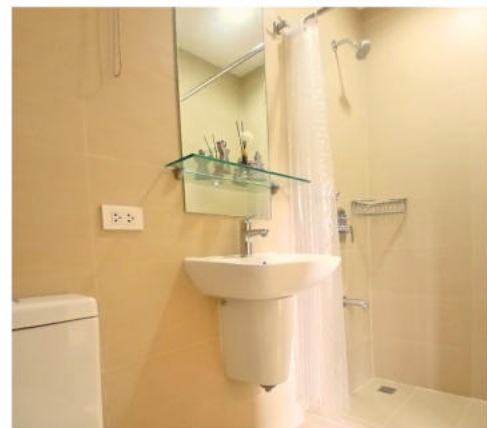

クイーンサイズベッド