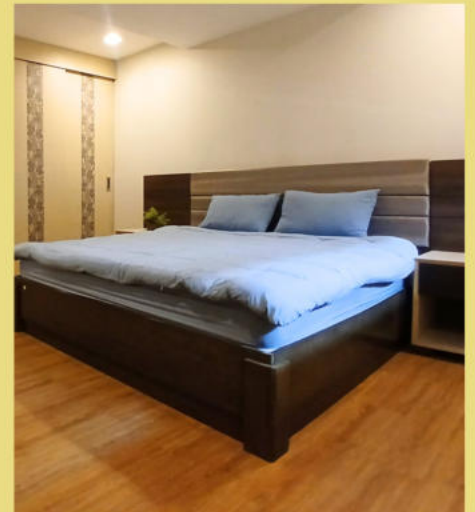

Eco Villa

Single

Family