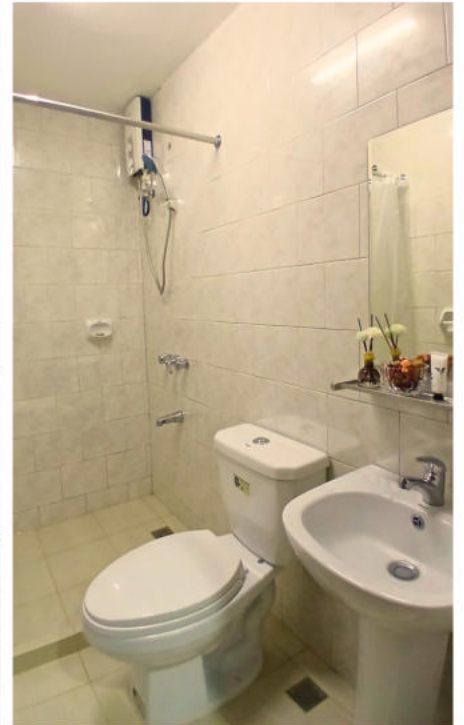

ベッド

デスク

冷蔵庫

クローゼット

トイレ

洗面所

温水シャワー

セーフティーボックス

A&J ECO CAMPUS

• Deluxe Units
(Single/Twin, Triple)

Deluxe Units
Triple Room

シングルサイズベッド

キャビネットの中に
セーフティーボックス

シャワールーム前に
バニティーエリア

1番お値段をおさえられるトリプルルーム

お値段をおさえ、滞在頂ける
トリプルルームはフラットベッドが1つ、二階建て
ベッドが1つのお部屋です。
ルームメイトと交流ができる人気のお部屋です。