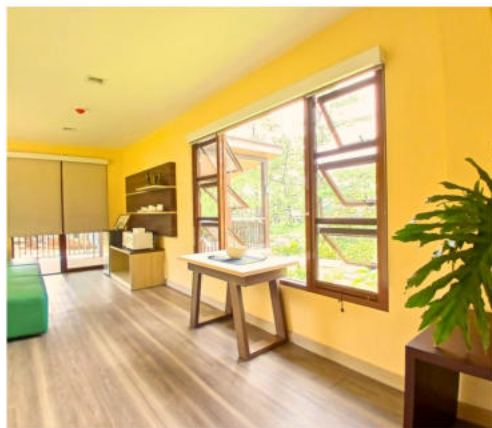

A&J ECO CAMPUS

• Eco Villa (1棟貸切エコヴィラ)

エコヴィラは一棟貸切で滞在頂ける特別な滞在施設です。他の生徒が過ごすメインビルディングから離れたバーベキュー&キャンプエリアの20m南側に位置し、より自然を身近に感じられる環境です。
※複数人利用は家族や夫婦のみ利用可（未婚カップル不可）