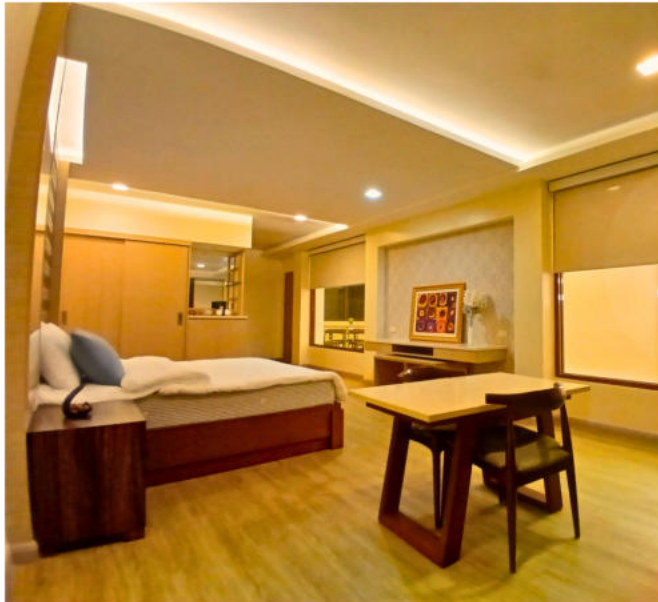

Chess Table

A&J ECO CAMPUS

- Premium Units
Suite/Single/Twin
(1人利用/2人利用)

Premium Units
Suite Room

カルフォルニアキングサイズベッド

特別な留学が実現！

4部屋限定のスイートルーム

A&J エコキャンパスでは4部屋限定のスイートルームをご用意しております。
 プレミアムユニットの上階に位置し、約30㎡のフロア全体をプライベートな空間としてお使い頂けます。(2人利用の場合シングルベッド追加可)

クローゼット

窓一面に見える松の木

窓際のベンチソファ

冷蔵庫

浴槽&エアコン付で快適な留学生活を！

スイートルームは語学学校には珍しく浴槽が付いているので、湯船に浸かりリラックスすることができます。エアコンも完備で少し暑い日にも温度調整をして快適にお過ごし頂けます。

※複数人利用は家族のみ利用可（同性の家族に限る）

A&J ECO CAMPUS

• Premium Unit
(Suite (Single) Twin)

Premium Units
Single Room

クイーンサイズベッド

プライベートな空間と充実した共有エリアでホテルのような居心地が叶う

プレミアムユニットの共有部分には、キッチン、ダイニング、リビングルームがございます。プライベートを守りながら共有エリアでユニットメイトと交流をしたり広々としたリビングでくつろぐことができます。ベッドはクイーンサイズですのでゆったりとご就寝頂けます。

 ベッド	 デスク	 冷蔵庫	 クローゼット
 トイレ	 洗面所	 温水シャワー	 セーフティーボックス

A&J ECO CAMPUS

• Premium Unit
(Suite/Single/Twin)

Premium Units
Twin Room

セミダブルサイズベッド

ハイエンドな空間で、留学生活が送れる プレミアムユニット ツインルーム

プレミアムユニットの共有部分には、キッチン、ダイニング、リビングルームがあります。
ユニットメイトと交流をしながら、ラグジュアリーな空間で特別な留学生活を送って頂ける空間となっています。キッチンやダイニング付で、同性の親子やご兄弟などご家族の滞在にも適しています。