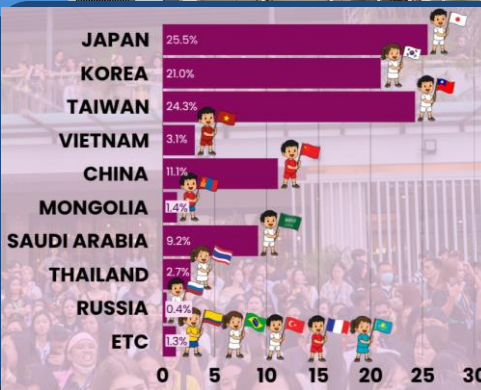

DANCES around the world

先週の金曜日9月のイベントが行われました。台風の影響で朝は天候が良くありませんでしたが、授業後の会場はパフォーマーをはじめ生徒・先生の熱い熱気に包まれました。今回は世界のダンスがテーマでヒップホップダンスや各国の伝統の踊りが披露されました。練習時間は多くありませんでしたが、どのチームも素晴らしいパフォーマンスを披露し、すばらしいイベントになりました。