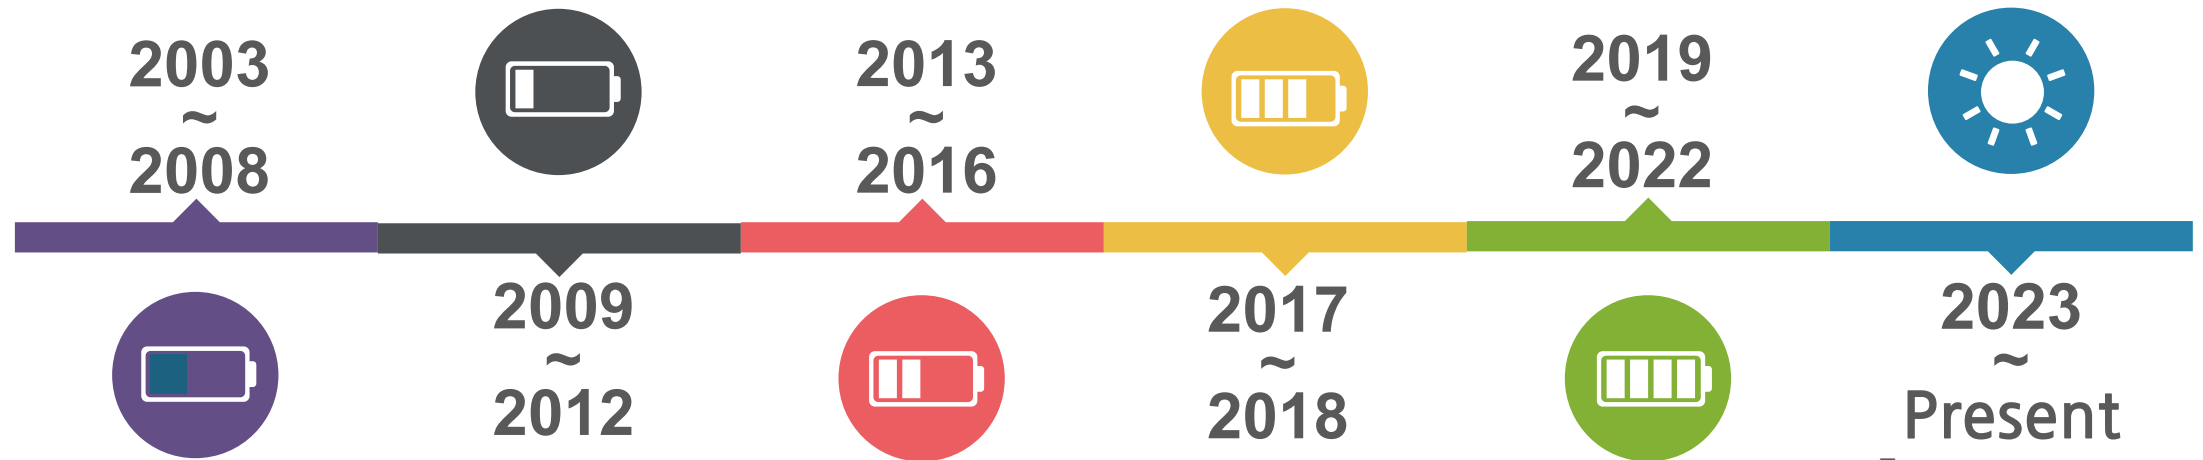

CAMP HISTORY

- **2003 (7月)**
  Junior School 開院!
- **2003 (12月)**
  Junior & Family キャンプ
- **2008 (1月)**
  「チョ先生私立学校」と業務契約を締結
- **2008 (12月)**
  第12回 Junior & Family キャンプ
- **2013 (12月)**
  第21回 Junior & Family キャンプ
- **2014 (1月)**
  コピノ支援で韓国の新聞にCIJが掲載される
- **2014 (12月)**
  第23回 Junior & Family キャンプ
  SPARTA Campus 開院!
- **2016 (12月)**
  第27回 Junior & Family キャンプ
  日本人のJuniorがキャンプに参加し始める
- **2019 (7月)**
  第32回 Junior & Family キャンプ
  日本人、中国人、台湾人のJuniorがキャンプに参加
- **2019 (12月)**
  第33回 Junior & Family キャンプ
  日本人、中国人、台湾人のJuniorがキャンプに参加
- **2020 (7月)**
  第34回 Junior & Family キャンプ
  日本人、中国人、台湾人のJuniorがキャンプに参加
- **2020 (12月)**
  第35回 Junior & Family キャンプ
  日本人、中国人、台湾人のJuniorがキャンプに参加

- **2010 (12月)**
  E-Learning (オンライン) 開始
  第18回 Junior & Family キャンプ
- **2010 (12月)**
  Amway Corp.と業務協約
- **2012 (11月)**
  CIJ Academy 開院!
- **2012 (12月)**
  第20回 Junior & Family キャンプ

- **2017 (7月)**
  第28回 Junior & Family キャンプ
  中国人のJuniorがキャンプに参加し始める
- **2017 (12月)**
  第29回 Junior & Family キャンプ
- **2018 (7月)**
  第30回 Junior & Family キャンプ
  台湾のJuniorがキャンプに参加し始める
- **2018 (11月)**
  PREMIUM Campus 拡張・移転

- **2023 (1月)**
  第39回 Junior & Family キャンプ
  韓国のJuniorがキャンプに参加し始める
- **2023 (6月)**
  第40回 Junior & Family キャンプ
  ベトナム、中国、韓国、日本、モンゴル
  (DORNIIN SHINE ERDENE) Junior Groupが
  キャンプに参加
- **2023 (12月)**
  第41回 Junior & Family キャンプ
  韓国の国際高校 Junior Groupが
  キャンプに参加