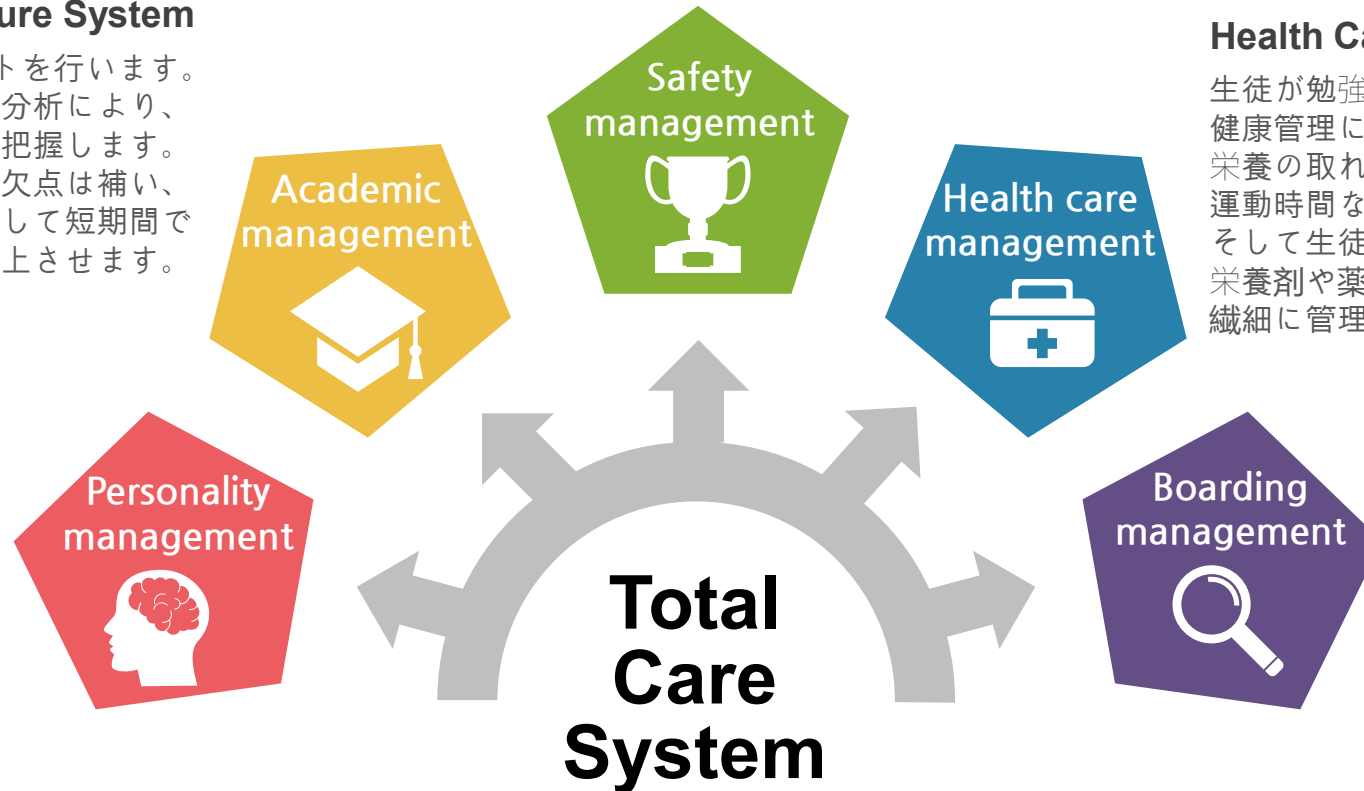

Safety System

CIJのキャンプは安全で安心です。
スタッフと生徒を対象に安全教育を
実施しています。入口にはセキュリ
ティーガードが24時間常住しています。

Weakness Cure System

CIJは毎週レベルテストを行います。
教師による綿密な分析により、
生徒の弱い部分を把握します。
これに基づいて欠点は補い、
長所は最大限に生かして短期間で
英語力を向上させます。

Health Care System

生徒が勉強に集中できるように
健康管理にも取り組んでいます。
栄養の取れた食事はもちろん、
運動時間などを設けております。
そして生徒たちが毎日必要な時に
栄養剤や薬を服用できるよう
繊細に管理しています。

Mentoring System

担当教師は生徒が学校生活に
適応し、勉強に集中できるよう
個別相談やアドバイスを含めて
念入りに管理に気を付けています。

Every1 Care System

「Every1ケアシステム」を通じて
生徒の生活を常に
モニタリングします。
講師とスタッフの最優先事項は
生徒たちがキャンプ期間中に
安全で健康に生活することです。