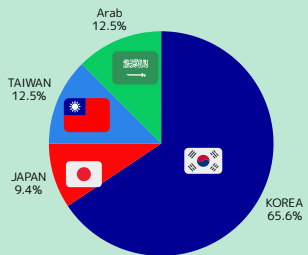

June, 2025

July, 2025

August, 2025

September, 2025

A&J ECO CAMPUS

Learn Today, Lead Tomorrow, Build Your Future!

A&J ECO CAMPUS BESA PICK UP SCHEDULE

マニラまたはクラーク空港からA&Jアカデミーにお越しの方は、便利なBESA（バギオ英語学校協会）のピックアップサービスをご利用ください。BESAのスタッフが空港の指定された場所でピックアップを行い、それぞれの学校前までお送り致します。