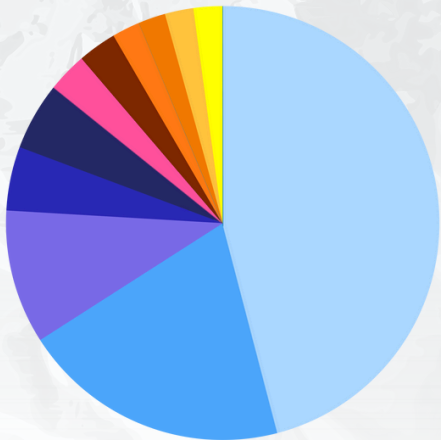

COURSE *Preference*

- Power Speaking 2
- Power Speaking 1
- Light ESL
- Working Holiday
- IELTS
- ACE
- TESOL
- Family Course
- Expresser
- TOEIC
- Business

Most popular COURSE