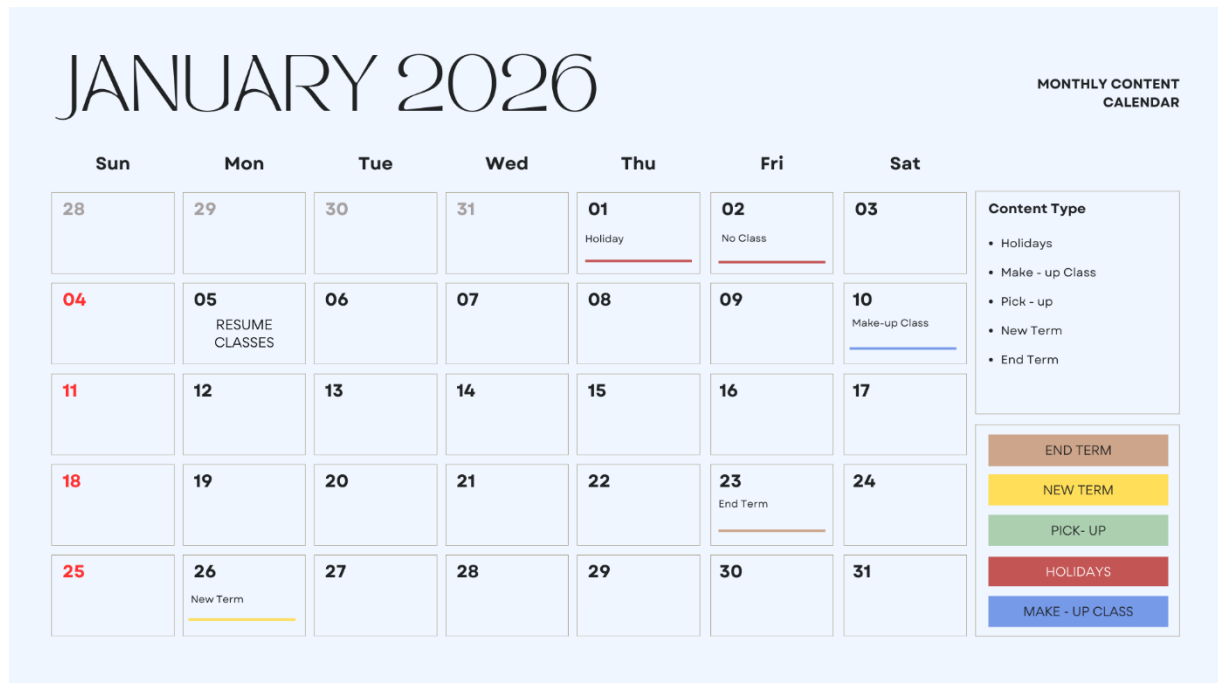

### A. 第13学期（12月1日～12月24日）のお休みについて

1. スケジュールの調整に伴い、期末試験は12月24日に実施されることになりました。本来はこの日を祝日として学期を12月26日まで延長する予定でしたが、変更となります。
2. また、最低18日間の学習日を確保するため、12月20日（土）に補講を実施いたします。

## A. 1st Term (2025年12月29日～2026年1月23日)のお休みについて

- 12月30日は祝日ですが、2026年1月2日と交換でこの日に授業が行われますのでご注意ください。
- 授業は1月5日から再開されます。
- さらに、1月10日（土曜日）には補講が予定されています。これにより、最低18日間の学習時間を確保することができます。

これらの変更は、サービスと学術の質向上に向けた継続的な取り組みの一環です。学生やスタッフへの通知をお願いするとともに、引き続きご支援を賜りますようお願い申し上げます。