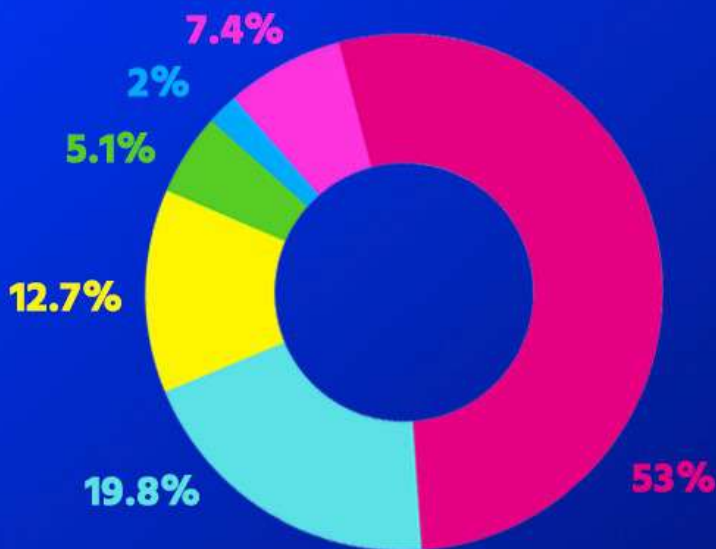

National Rate

MAR 10 - MAR 14

EV STUDENTS

Student Age

MAR 10 - MAR 14

During this period, the majority of students are between the ages of **19-25** years old.

STUDY PLAN

SPARTA
27.8 %

SEMI
72.2 %

日程	2025-03	2025-04	2025-05	2025-06	2025-07	2025-08	2025-09	2025-10	2025-11	2025-12	2026-01	2026-02
日本人比率	40%	35%	35%	30%	30%	40%	40%	30%	30%	30%	30%	30%

■ 空室状況

2025/3/7

性別	お部屋タイプ	3月	4月	5月	6月	7月	8月	最短入学日
女性	外部寮	×	×	×	△	○	○	※最短:06/22~
	1人部屋	×	×	×	×	×	×	※最短:26/01/25~
	2人部屋	×	×	×	×	×	○	※最短:08/31~
	3人部屋	×	×	×	×	×	△	※最短:08/31~
	4人部屋	×	×	×	×	×	△	※最短:08/24~
男性	外部寮	×	×	×	△	○	○	※最短:06/22~
	1人部屋	×	×	×	×	×	×	※最短:12/28~
	2人部屋	×	×	×	×	×	○	※最短:08/24~
	3人部屋	×	×	×	×	×	×	※最短:09/14~
	4人部屋	×	×	×	×	×	△	※最短:08/31~