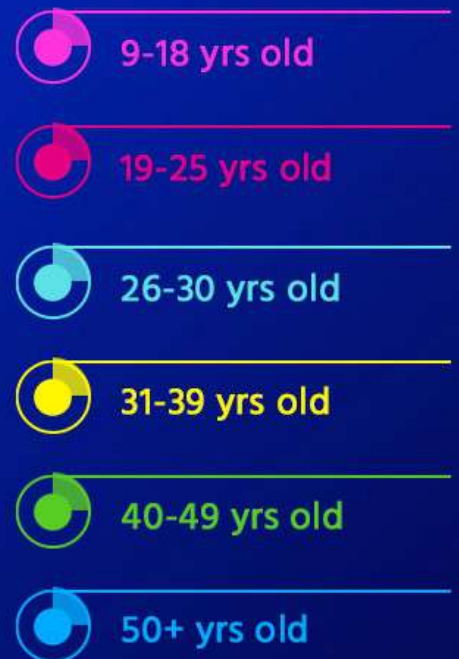

National Rate

MAR 10 - MAR 14

EV STUDENTS

Student Age

MAR 10 - MAR 14

During this period, the majority of students are between the ages of **19-25** years old.

STUDY PLAN

SPARTA
27.8 %

SEMI
72.2 %

日程	2025-03	2025-04	2025-05	2025-06	2025-07	2025-08	2025-09	2025-10	2025-11	2025-12	2026-01	2026-02
日本人比率	40%	35%	35%	30%	30%	40%	40%	30%	30%	30%	30%	30%

■ 空室状況

2025/3/7

性別	お部屋タイプ	3月	4月	5月	6月	7月	8月	最短入学日
女性	外部寮	×	×	×	△	○	○	※最短:06/22~
	1人部屋	×	×	×	×	×	×	※最短:26/01/25~
	2人部屋	×	×	×	×	×	○	※最短:08/31~
	3人部屋	×	×	×	×	×	△	※最短:08/31~
	4人部屋	×	×	×	×	×	△	※最短:08/24~
男性	外部寮	×	×	×	△	○	○	※最短:06/22~
	1人部屋	×	×	×	×	×	×	※最短:12/28~
	2人部屋	×	×	×	×	×	○	※最短:08/24~
	3人部屋	×	×	×	×	×	×	※最短:09/14~
	4人部屋	×	×	×	×	×	△	※最短:08/31~